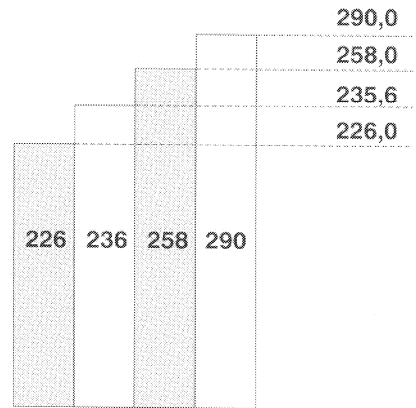

UP|DATE 1 battente | soffietto

moduli nominali

45
49
90
98

ingombro degli armadi compresi i fianchi

48,7
52,2
94,8
101,8

UP|DATE 2 scorrevole

moduli nominali

70	70
90	90
98	98

ingombro degli armadi compresi i fianchi

148,9
187,1
201,1