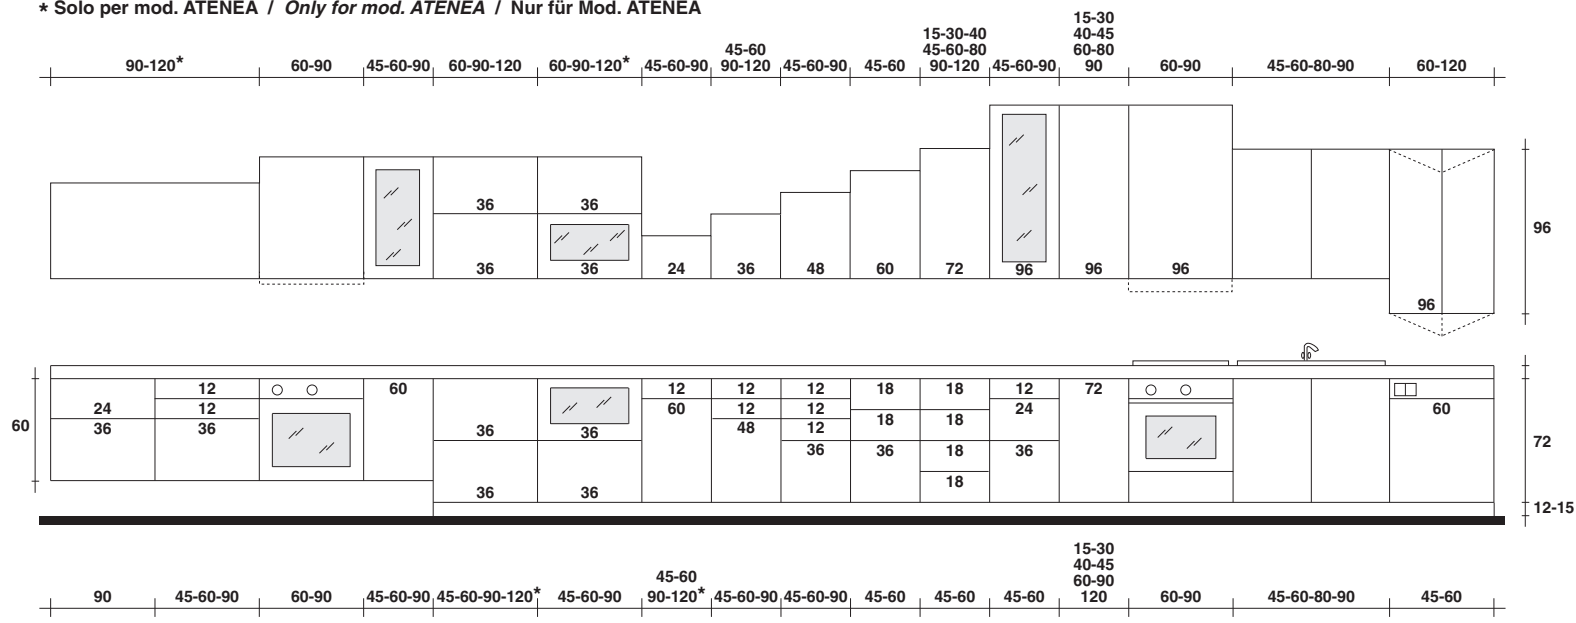

■ **Sezioni colonne - basi - pensili**

Columns, base units, wall units sections

Querschnitte für Hoch- Unter-, und Oberschränke

■ **Componibilità basi e pensili / Base and wall units layout / Anbaumöglichkeiten für Unter- und Oberschränke**

* Solo per mod. ATENEA / Only for mod. ATENEA / Nur für Mod. ATENEA

■ **Componibilità colonne con fianchi H. 96 e H. 132**

Columns with 96 and 132 high sides layout

Anbaumöglichkeiten für Hochschränke mit Seitenhöhen von 96 und 132 cm