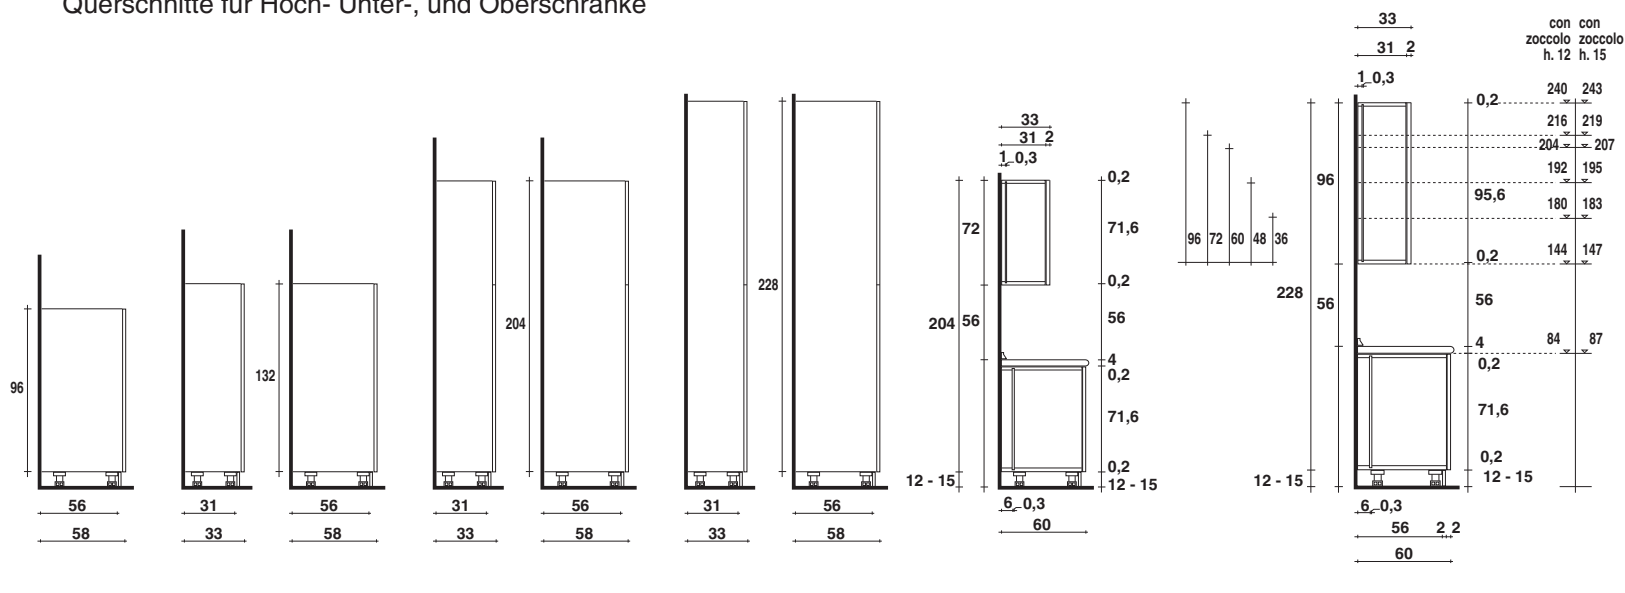

■ **Sezioni colonne - basi - pensili**

Columns, base units, wall units sections

Querschnitte für Hoch- Unter-, und Oberschränke

■ **Componibilità basi e pensili / Base and wall units layout / Anbaumöglichkeiten für Unter- und Oberschränke**

* Solo per mod. ATENEA / Only for mod. ATENEA / Nur für Mod. ATENEA

■ **Componibilità colonne con fianchi H. 96 e H. 132**

Columns with 96 and 132 high sides layout

Anbaumöglichkeiten für Hochschränke mit Seitenhöhen von 96 und 132 cm